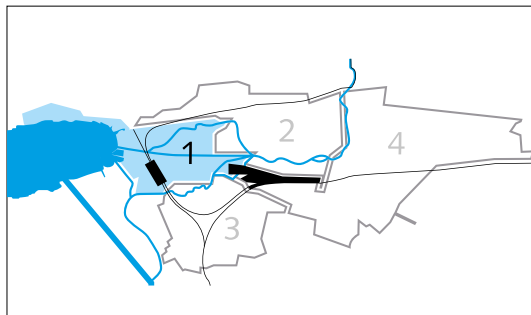

Abfuhrplan Stadt Biel 2017 Plan des ramassages Ville de Bienne 2017

	Hauskehricht und Kleinsperrgut <i>Ordures ménagères et petits objets encombrants</i>	jeden Dienstag und Freitag ab 5 Uhr mit Ausnahme von 14. April 1. August 26. Dezember 2. Januar 2018	chaque mardi et vendredi à partir de 5h sauf le 14 avril 1er août 26 décembre 2 janvier 2018

	Grünabfälle <i>Déchets verts</i>	jeden Montag mit Ausnahme von 2. Januar 17. April 5. Juni 25. Dezember 1. Januar 2018	chaque lundi sauf le 2 janvier 17 avril 5 juin 25 décembre 1er janvier 2018

Monatliche Sammlungen: Karton, Papier- und Plastik- säcke sind als Gebinde nicht zugelassen. Ramassages mensuels: <i>Carton, sacs en papier et plastique ne sont pas autorisés comme récipients.</i>	Glas Verre	Papier und Karton <i>Papier et carton</i>	Metall Métal
Januar <i>janvier</i>	4.	18.	4.
Februar <i>février</i>	1.	15.	
März <i>mars</i>	1.	15.	1.
April <i>avril</i>	5.	19.	
Mai <i>mai</i>	3.	17.	3.
Juni <i>juin</i>	7.	21.	
Juli <i>juillet</i>	5.	19.	5.
August <i>août</i>	2.	16.	
September <i>septembre</i>	6.	20.	6.
Oktober <i>octobre</i>	4.	18.	
November <i>novembre</i>	1.	15.	1.
Dezember <i>décembre</i>	6.	20.	

Kreis 1 Secteur 1

Neu ab 1. Januar 2017:
Karton-/Papiersammlung
Nouveau dès le 1er janvier 2017:
Ramassage du carton et papier

Für weitere Informationen scannen Sie den QR-Code, schauen Sie ins Recycling-Handbuch oder rufen Sie uns unter 032 326 29 29 an.

Pour plus d'information, scannez le Code QR, consultez le Manuel du recyclage ou téléphonez au 032 326 29 29.

Elektroschrott
Bringen Sie Ihren Elektroschrott zurück in den Fachhandel (Rücknahmepflicht).

Déchets électriques
Amenez vos déchets électriques et électroniques aux points de vente (reprise obligatoire).

Strassenverzeichnis Kreis 1

Aarbergstrasse	Juraplatz	Schilfweg
Aberli-Strasse, Johann-	Jurastrasse	Schmiedengasse
Alleestrasse	(bis Nr. 10/11 und ab Nr. 44/51)	Schöni-Strasse, A.
Anker-Weg, Albert-	Kanalgasse	Schüler-Strasse, Ernst-
Badhausstrasse	Kirchgässli	(bis Nr. 22/15)
Bahnhofplatz	Kocher-Strasse, Theodor-	Schüsspromenade
Bahnhofstrasse	Kontrollstrasse	Schwanengasse
Bankgässli	Ländtstrasse	Seefelsweg
Barkenweg	Libellenweg	Seegässli
Bergluftweg	Lindeneegg	Seehofweg
Brunnenplatz	Marktgasse	Seevorstadt
Brunngasse	Mattenstrasse	Sessler-Strasse, Jean-
Burggasse	(bis 126/93)	Silbergasse
Burgplatz	Molz-Gasse, A.-F.	Spitalstrasse
Burgunderweg	Mühlbrücke	Stadtpark
Chipot-Strasse, M.	Murtenstrasse	Stöckliweg
Collègegasse	Museumstrasse	Strandboden
Dammweg	Neuenburgstrasse	Tessenbergstrasse
Diamantstrasse	Neuengasse	Thellung-Strasse
Dufour-Strasse, General-	Neuhaus-Strasse, Karl-	Typographengässli
(bis Nr. 24/25)	Neumarktplatz	Unionsgasse
Eisengasse	Neumarktstrasse	Untergasse
Elfenaustrasse	Nidaugasse	Untergässli
Europaquai	Obergasse	Uraniaplatz
Fabrikgässli	Obergässli	Verresius-Platz, J.
Fischerweg	Parkweg	Verresius-Strasse, J.
Florastrasse	Plänkestrasse	Viaduktstrasse
Freiestrasse	Primelweg	Waffengasse
(Nr. 11, 13 und 15)	Quai, Oberer	Walkeplatz
Gartenstrasse	Quai, Unterer	Walsler-Platz, Robert-
Gerbergasse	Rathausgässli	Werkhofstrasse
Gesellschaftsweg	Rechberger-Strasse, B.	Winkelstrasse
Giessereigässli	Ring	Wydenauweg
Guisan-Platz, General-	Römergässli	Wyss-Gässli
Güterbahnhof	Rosius-Platz, Jakob-	Wytttenbach-Strasse, T.
Güterstrasse	Rosius-Strasse, Jakob-	Zentralplatz
Haller-Strasse, Albrecht-	Rousseau-Platz, Jean-Jacques-	Zentralstrasse
Holunderweg	Rüschlistrasse	(bis Nr. 66a/91)
Hugi-Strasse, Hans-	Salomegasse	Ziegeleiweg
Industriegasse	Salzhausstrasse	Zukunftstrasse
Isabellenweg	Schiffhände	(bis Nr. 20/15)

Répertoire des rues du secteur 1