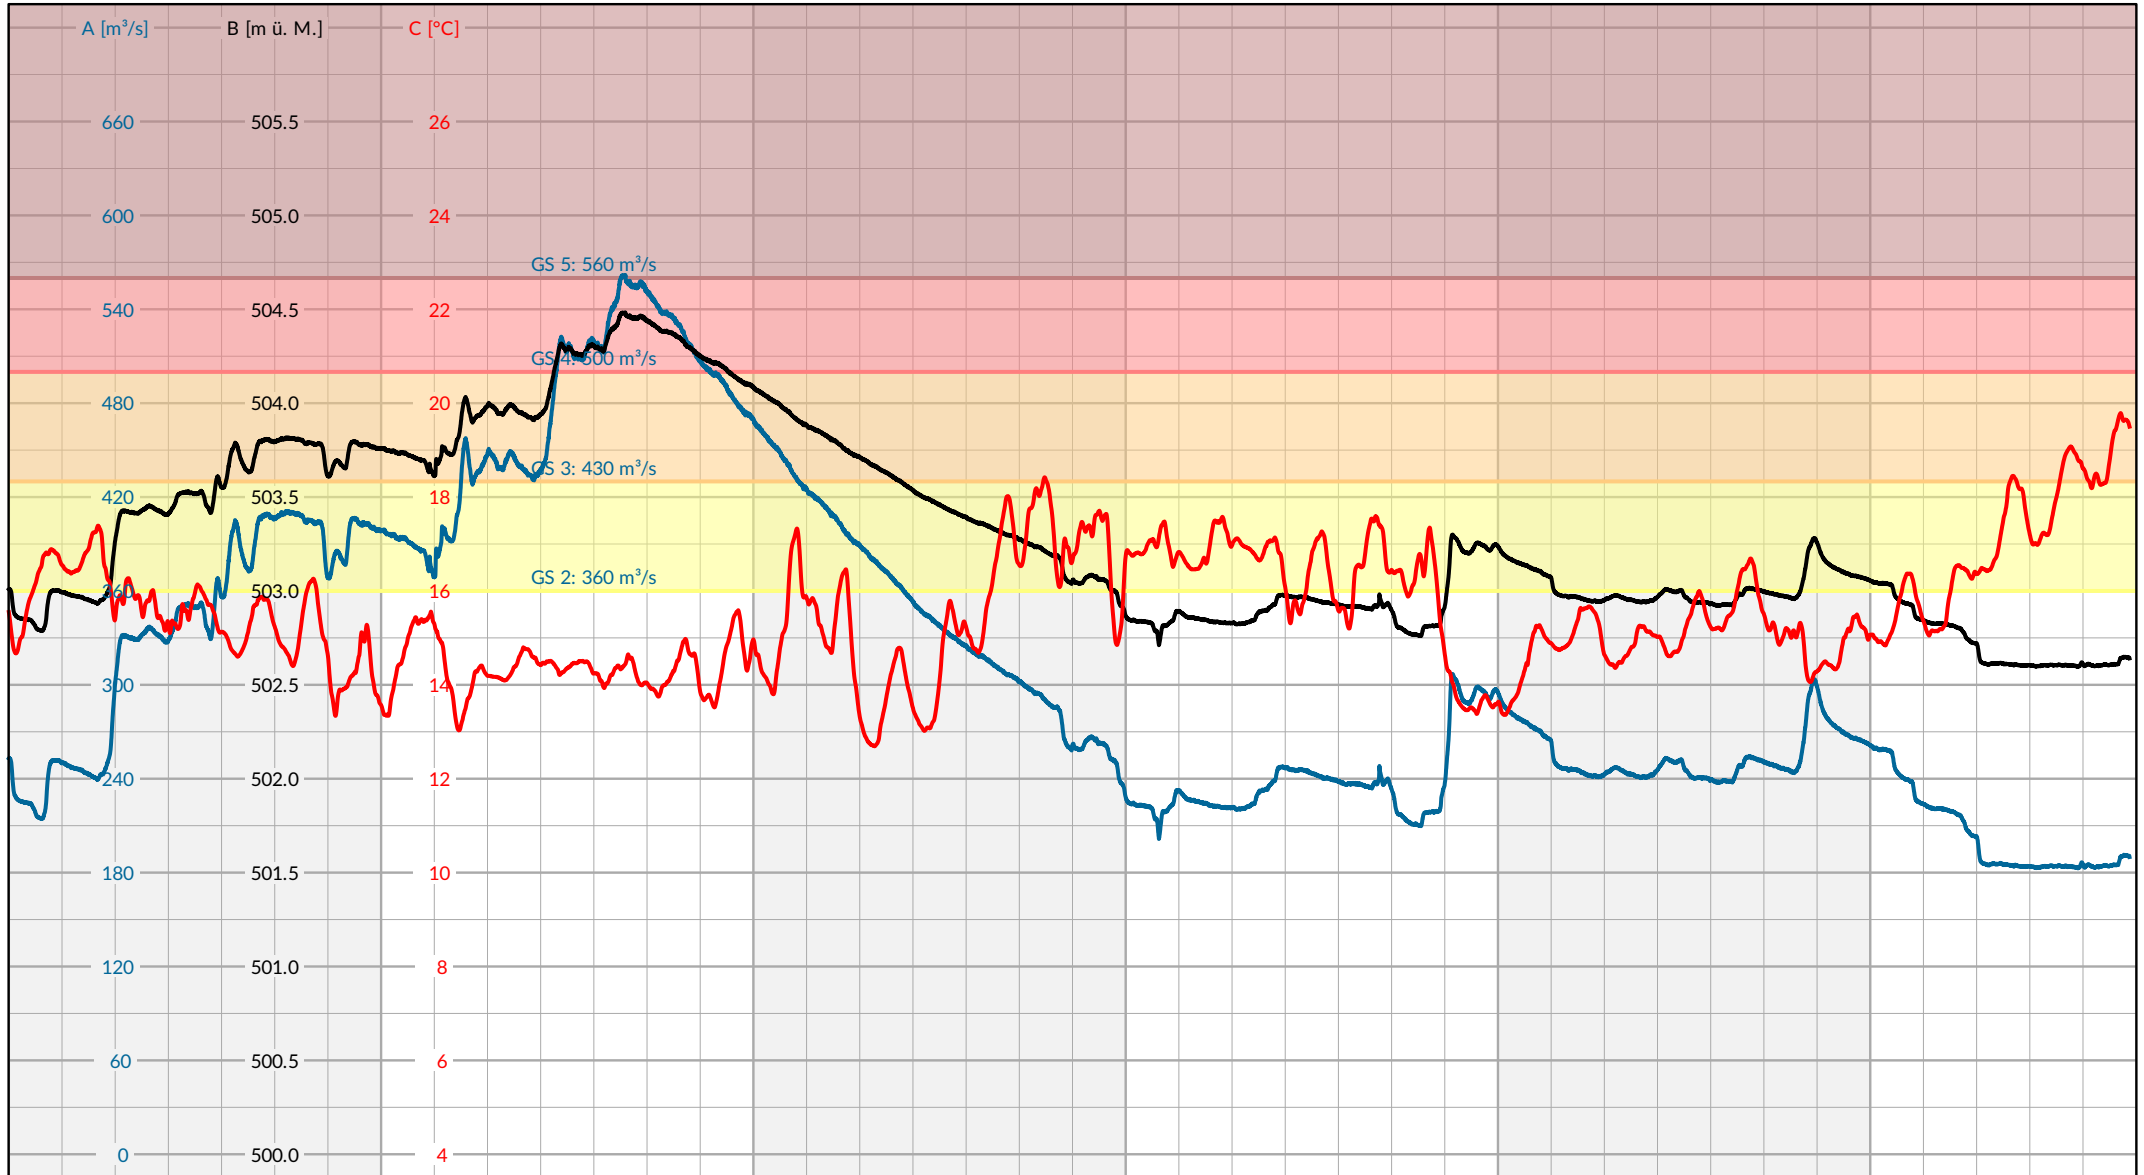

Mon 05.07.21 Mon 12.07.21 Mon 19.07.21 Mon 26.07.21 Mon 02.08.21 Mon 09.08.21
 05 06 07 08 09 10 11 12 13 14 15 16 17 18 19 20 21 22 23 24 25 26 27 28 29 30 31 01 02 03 04 05 06 07 08 09 10 11 12 13

A — Abfluss Pneumatik [m³/s] / 2135 Bern, Schönau
 B — Pegel Pneumatik [m ü. M.] / 2135 Bern, Schönau
 C — Wassertemperatur [°C] / 2135 Bern, Schönau

2 3 4 5 Gefahrenstufen (GS)

Provisorische Daten! Kleinere Lücken sind nicht dargestellt. Zeitzone der Grafik: UTC +2h.

Messnetz Oberflächengewässer

40-Tage Ganglinien
 2135 Aare - Bern, Schönau

 Schweizerische Eidgenossenschaft
 Confédération suisse
 Confederazione Svizzera
 Confederaziun svizra