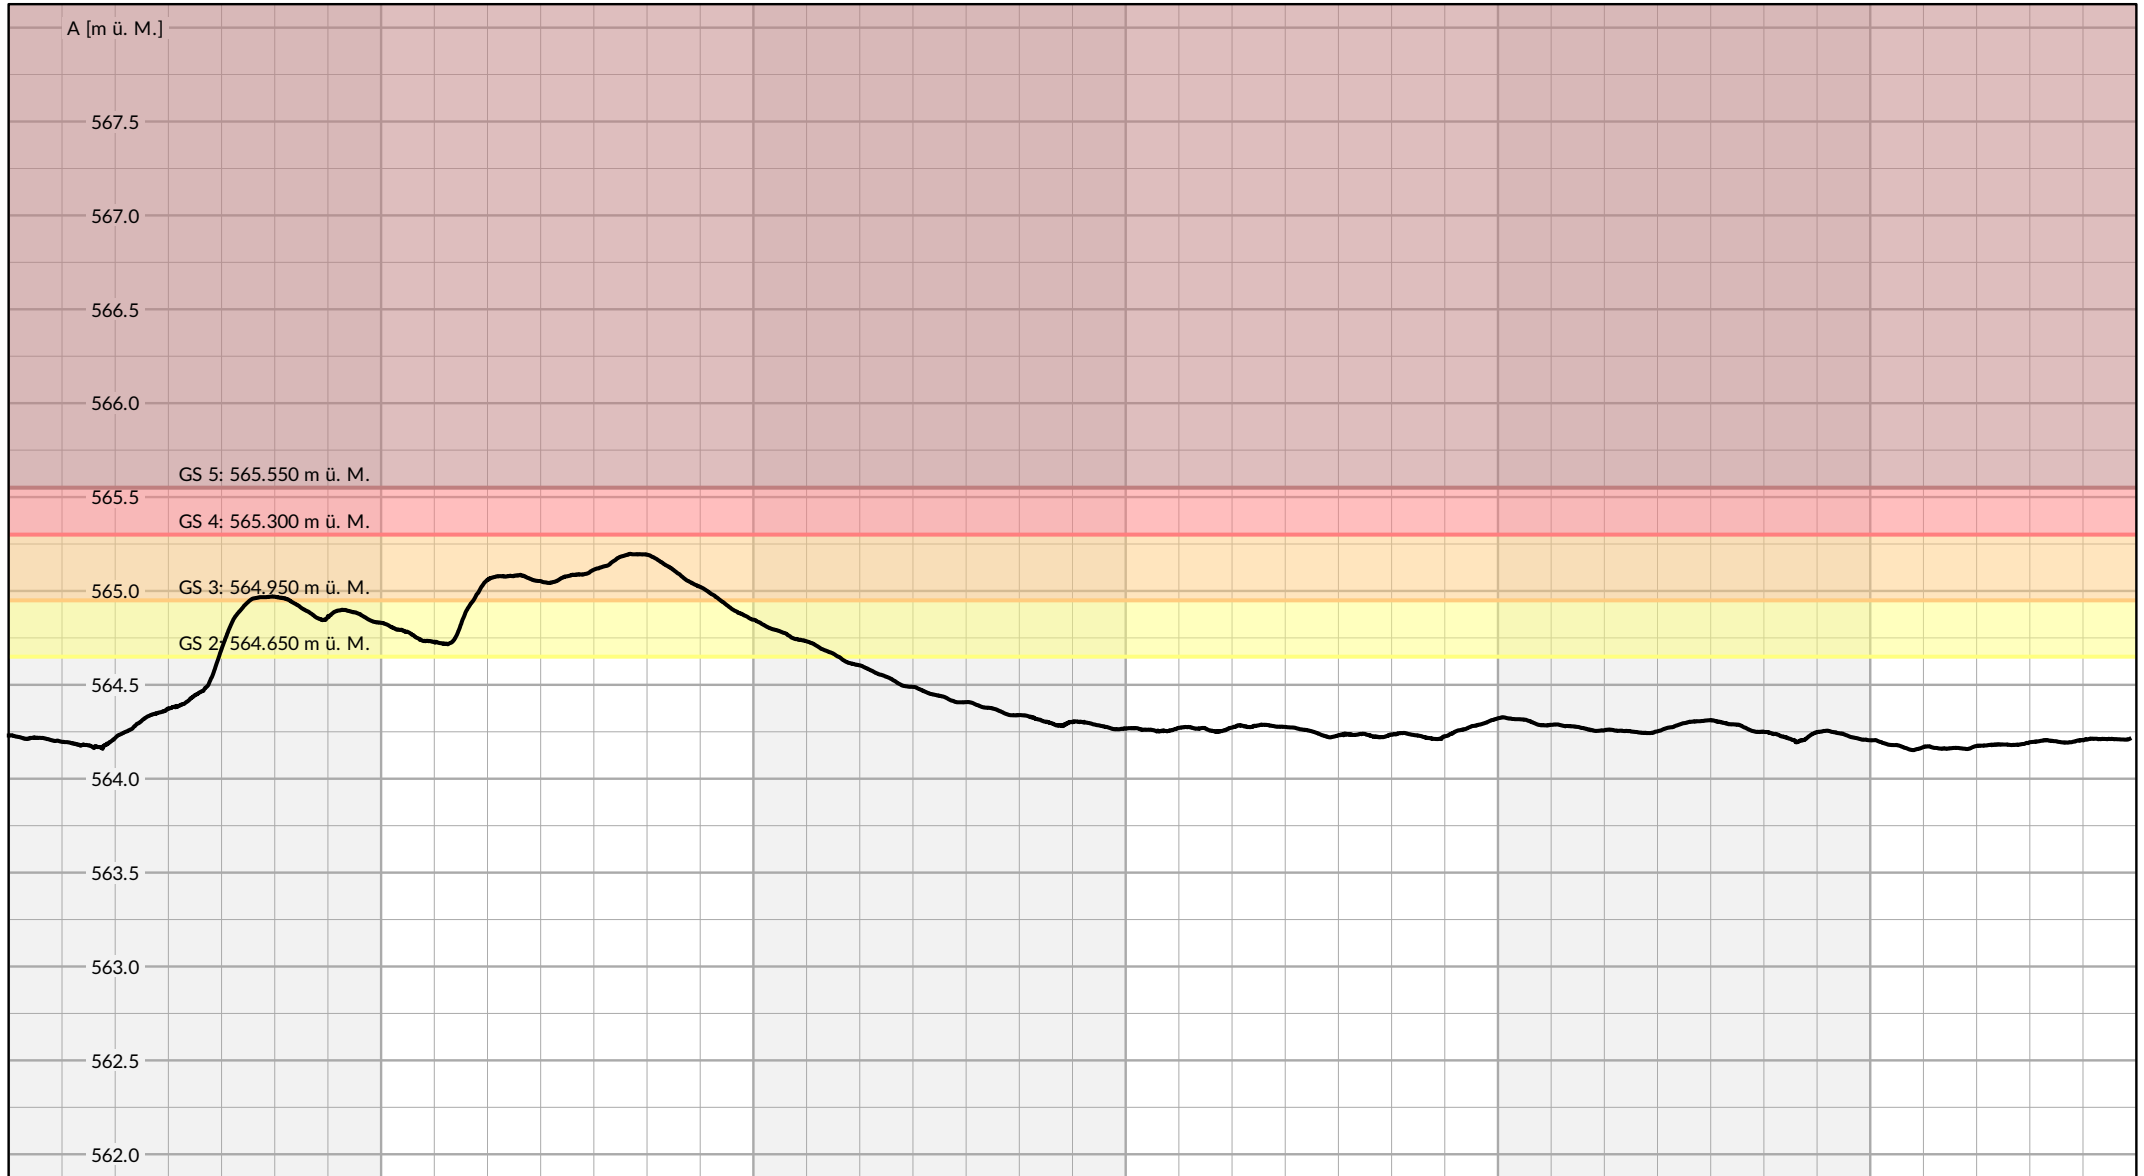

Mon 05.07.21      Mon 12.07.21      Mon 19.07.21      Mon 26.07.21      Mon 02.08.21      Mon 09.08.21  
 05 06 07 08 09 10 11 12 13 14 15 16 17 18 19 20 21 22 23 24 25 26 27 28 29 30 31 01 02 03 04 05 06 07 08 09 10 11 12 13

A ————— Pegel Pneumatik [m ü. M.] / 2023 Ringgenberg

Messnetz Oberflächengewässer

 Schweizerische Eidgenossenschaft  
 Confédération suisse  
 Confederazione Svizzera  
 Confederaziun svizra

40-Tage Ganglinien  
 2023 Brienersee - Ringgenberg

2 3 4 5 Gefahrenstufen (GS)

Bundesamt für Umwelt BAFU

Provisorische Daten! Kleinere Lücken sind nicht dargestellt. Zeitzone der Grafik: UTC +2h.

© 2021 BAFU | OFEV | UFAM

13.08.2021 21:05 / ID: 12