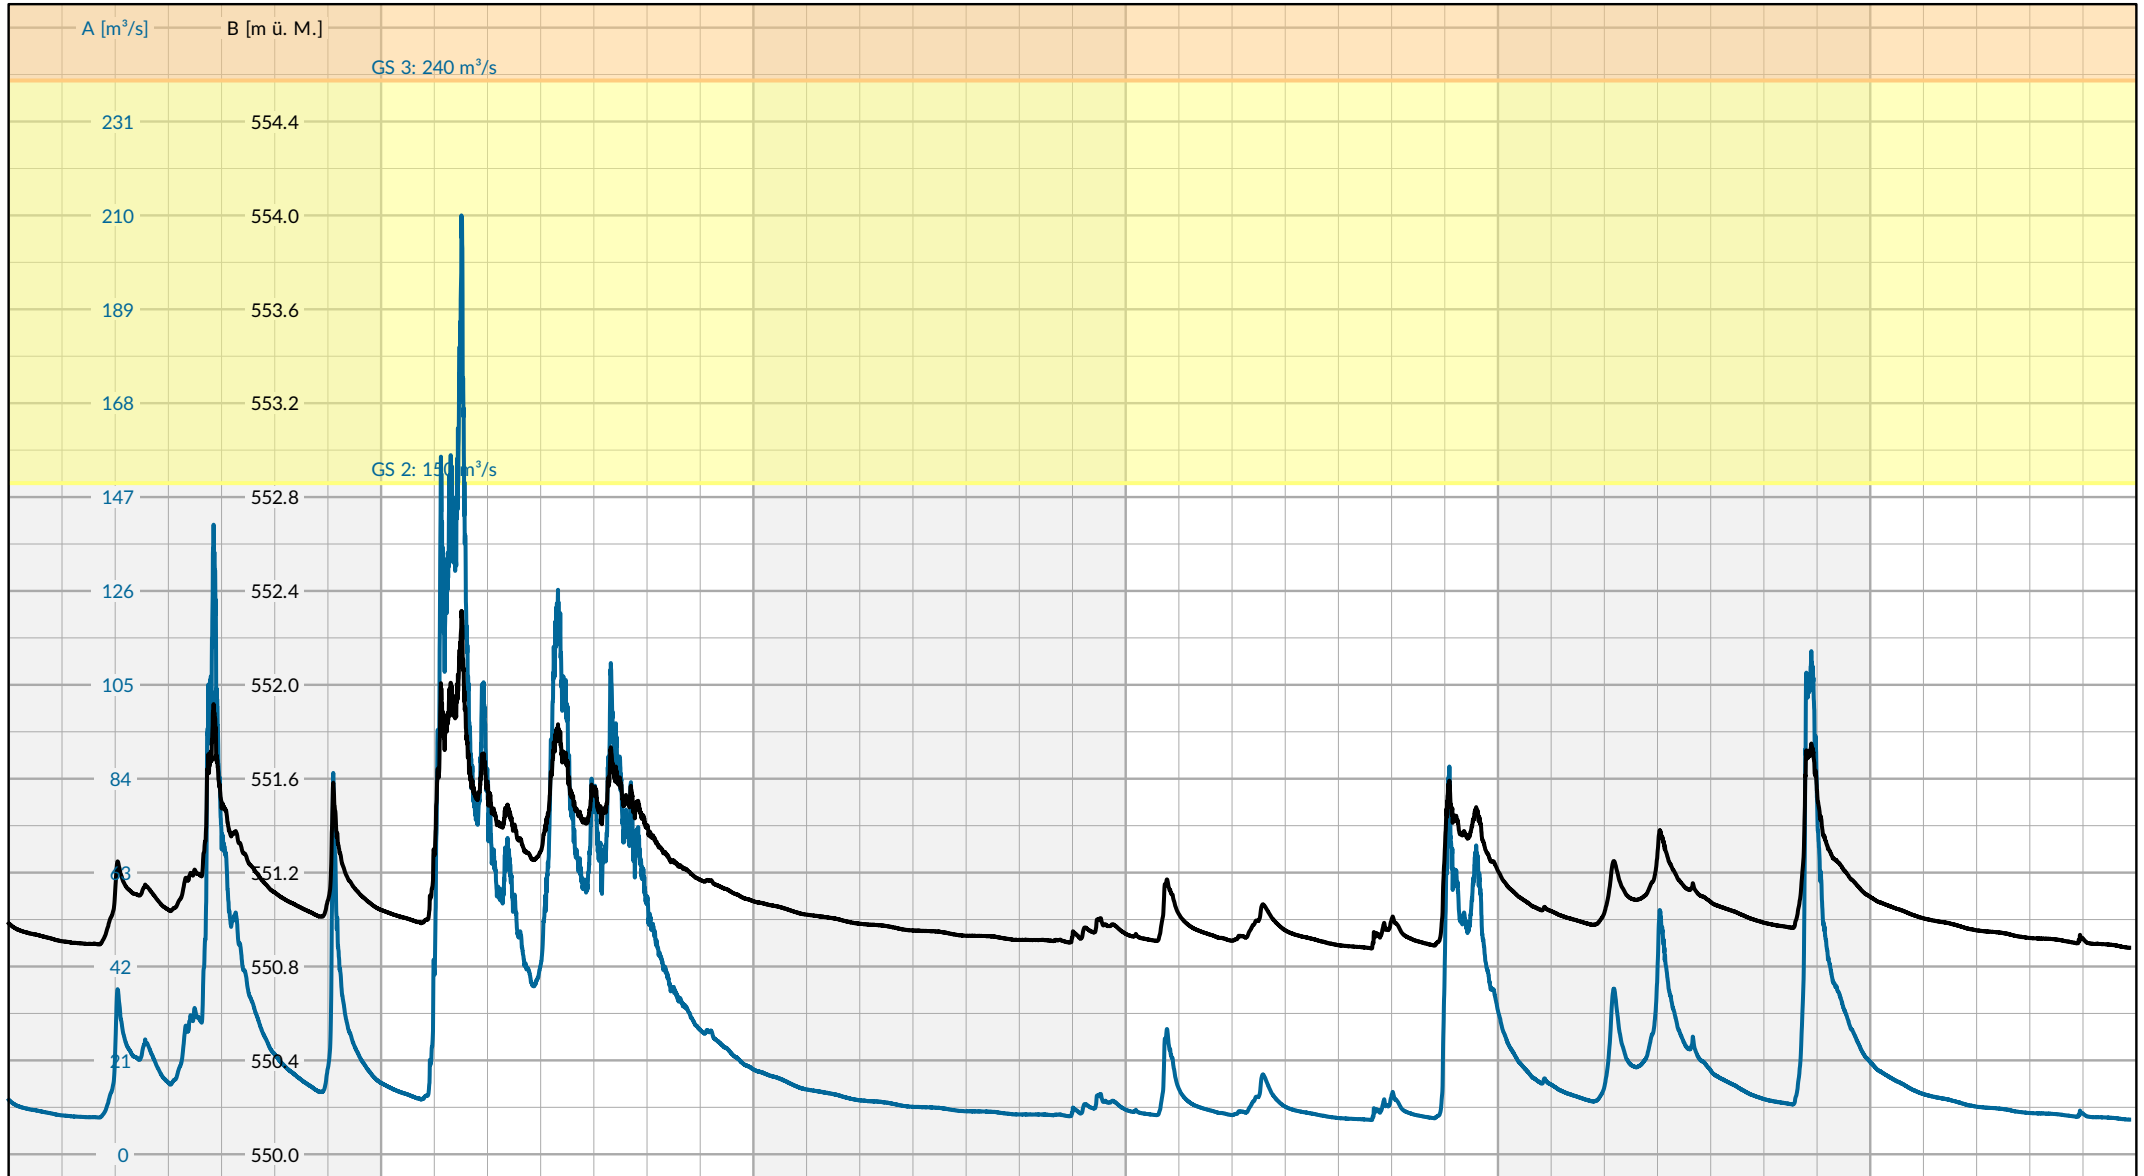

Mon 05.07.21      Mon 12.07.21      Mon 19.07.21      Mon 26.07.21      Mon 02.08.21      Mon 09.08.21  
 05 06 07 08 09 10 11 12 13 14 15 16 17 18 19 20 21 22 23 24 25 26 27 28 29 30 31 01 02 03 04 05 06 07 08 09 10 11 12 13

A — Abfluss Pneumatik [m³/s] / 2179 Thörishaus, Sense matt  
 B — Pegel Pneumatik [m ü. M.] / 2179 Thörishaus, Sense matt

2 3 4 5 Gefahrenstufen (GS)

Messnetz Oberflächengewässer

40-Tage Ganglinien  
 2179 Sense - Thörishaus,  
 Sense matt